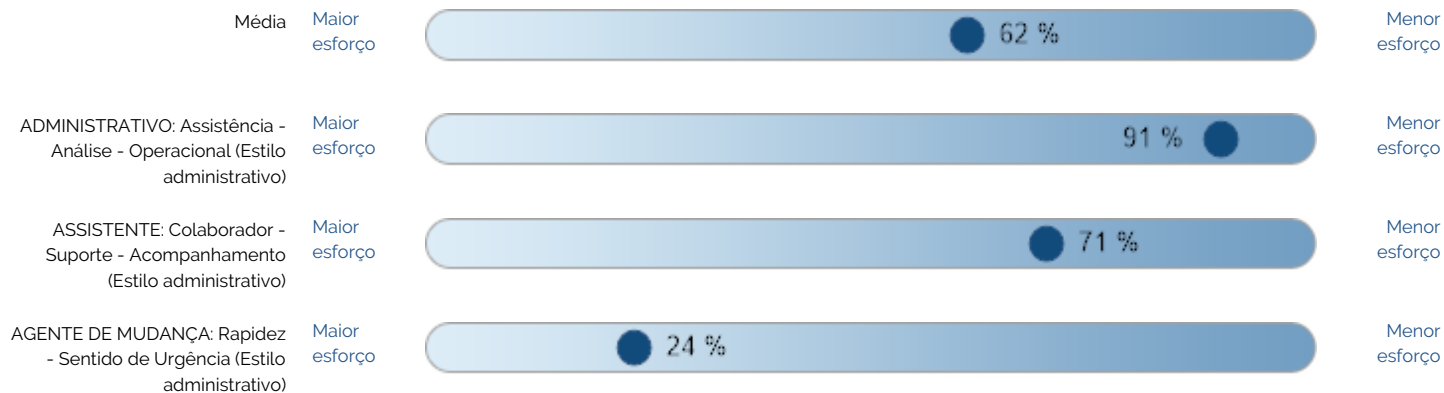

Relatório de Compatibilidade com Cargo (Natural). Pessoa / Cargo

Diego Mauricio Gomez (PS Natural: 27 0 80 93 100)